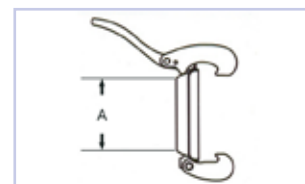

System Bauer

System Bauer

Ball for weld on

Kugel zum Anschweißen

NW	innen A inside A	außen outside	B
50	49	74	70
76	76	94	98
89	89	94	120
108	107	110	145
133	132	118	159
159	156	146	179
194	192	205	230

2

Lever closure ring

Hebelverschlussring

50	62	-	-
76	89	-	-
89	113	-	-
108	133	-	-
133	150	-	-
159	170	-	-
194	248	-	-

Male coupling for weld on

V-Kupplung zum Anschweißen

50	49	52	71
76	76	79	99
89	89	92	121
108	107	112	148
133	132	138	163
159	156	163	182
194	192	188	231