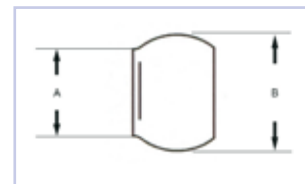

System Bauer

System Bauer

Ball for weld on

Kugel zum Anschweißen

NW	innen A inside A	außen outside	B
50	49	74	70
76	76	94	98
89	89	94	120
108	107	110	145
133	132	118	159
159	156	146	179
194	192	205	230

2

Lever closure ring

Hebelverschlussring

50	62	-	-
76	89	-	-
89	113	-	-
108	133	-	-
133	150	-	-
159	170	-	-
194	248	-	-

Male coupling for weld on

V-Kupplung zum Anschweißen

50	49	52	71
76	76	79	99
89	89	92	121
108	107	112	148
133	132	138	163
159	156	163	182
194	192	188	231