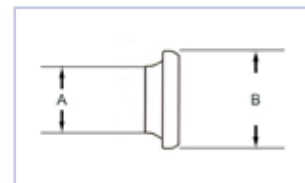

System Bauer

System Bauer

Ball for weld on

Kugel zum Anschweißen

NW	innen A inside A	außen outside	B
50	49	74	70
76	76	94	98
89	89	94	120
108	107	110	145
133	132	118	159
159	156	146	179
194	192	205	230

2

Lever closure ring

Hebelverschlussring

50	62	-	-
76	89	-	-
89	113	-	-
108	133	-	-
133	150	-	-
159	170	-	-
194	248	-	-

Male coupling for weld on

V-Kupplung zum Anschweißen

50	49	52	71
76	76	79	99
89	89	92	121
108	107	112	148
133	132	138	163
159	156	163	182
194	192	188	231

O-ring

O-Ring

50	-	83	9
76	-	115	13
89	-	134	14
108	-	160	15
133	-	190	18
159	-	208	19
194	-	253	18

Passende Kupplungen finden Sie ab Seite 124!
You will find the couplings from page 124!