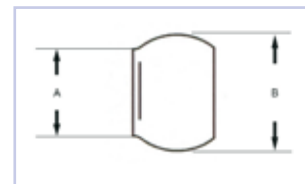

System Bauer

System Bauer

Ball for weld on

Kogel voor aanlassen

Inw.dia.	Binnen A inside A	Buiten outside	B
50	49	74	70
76	76	94	98
89	89	94	120
108	107	110	145
133	132	118	159
159	156	146	179
194	192	205	230

2

Lever closure ring

Sluitring voor hendel

50	62	-	-
76	89	-	-
89	113	-	-
108	133	-	-
133	150	-	-
159	170	-	-
194	248	-	-

Male coupling for weld on

V-koppeling voor aanlassen

50	49	52	71
76	76	79	99
89	89	92	121
108	107	112	148
133	132	138	163
159	156	163	182
194	192	188	231