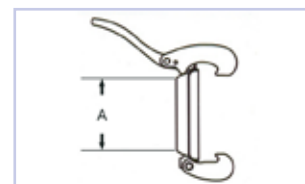

System Bauer

System Bauer

Ball for weld on

Kogel voor aanlassen

Inw.dia.	Binnen A inside A	Buiten outside	B
50	49	74	70
76	76	94	98
89	89	94	120
108	107	110	145
133	132	118	159
159	156	146	179
194	192	205	230

2

Lever closure ring

Sluitring voor hendel

50	62	-	-
76	89	-	-
89	113	-	-
108	133	-	-
133	150	-	-
159	170	-	-
194	248	-	-

Male coupling for weld on

V-koppeling voor aanlassen

50	49	52	71
76	76	79	99
89	89	92	121
108	107	112	148
133	132	138	163
159	156	163	182
194	192	188	231