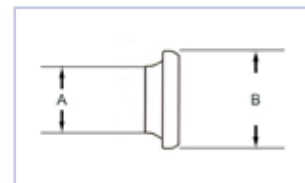

System Bauer

System Bauer

Ball for weld on

Kogel voor aanlassen

Inw.dia.	Binnen A inside A	Buiten outside	B
50	49	74	70
76	76	94	98
89	89	94	120
108	107	110	145
133	132	118	159
159	156	146	179
194	192	205	230

2

Lever closure ring

Sluitring voor hendel

50	62	-	-
76	89	-	-
89	113	-	-
108	133	-	-
133	150	-	-
159	170	-	-
194	248	-	-

Male coupling for weld on

V-koppeling voor aanlassen

50	49	52	71
76	76	79	99
89	89	92	121
108	107	112	148
133	132	138	163
159	156	163	182
194	192	188	231