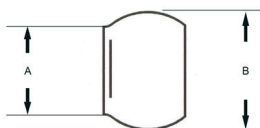

Złącze MT do przyspawania

NW	Innen A	Außen	B
80	70	74	110
100	89	94	132
120	112	118	151
150	139	146	180
200	197	205	245
150 Bazzoli	139	144	188

Kula do przyspawania

80	70	74	111
100	89	94	130
120	112	118	150
150	139	146	180
200	197	205	243
150 Bazzoli	139	144	186

Pierścień do kuli

80	96	-	136
100	120	-	165
120	132	-	185
150	167	-	225
200	220	-	290
150 Bazzoli	176	-	233

Uszczelka pierścieniowa

80	-	125	11
100	-	148	12
120	-	170	15
150	-	205	15
200	-	270	18
150 Bazzoli	-	212	15