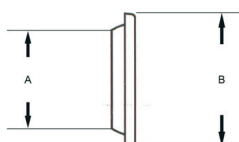

Złącze MT do przyspawania

NW	Innen A	Außen	B
80	70	74	110
100	89	94	132
120	112	118	151
150	139	146	180
200	197	205	245
150 Bazzoli	139	144	188

Kula do przyspawania

80	70	74	111
100	89	94	130
120	112	118	150
150	139	146	180
200	197	205	243
150 Bazzoli	139	144	186

Pierścień do kuli

80	96	-	136
100	120	-	165
120	132	-	185
150	167	-	225
200	220	-	290
150 Bazzoli	176	-	233

Uszczelka pierścieniowa

80	-	125	11
100	-	148	12
120	-	170	15
150	-	205	15
200	-	270	18
150 Bazzoli	-	212	15